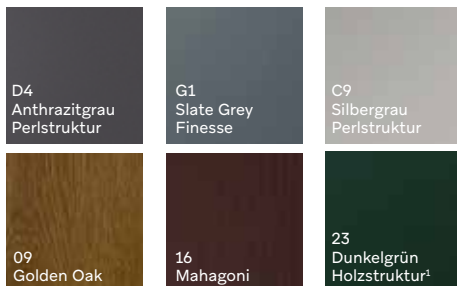

**SONDEREDITION
KUNSTSTOFF-HAUSTÜREN**

AVIDA-HOME

**JEDES MODELL
SCHON AB**

2.341 €*

weru

WÄHLEN SIE AUS 6 MODERNEN TÜRDESIGNS!

Variante
Farbe: C9 Silbergrau
Perlstruktur

H13125-G

Farbe: 06 Weiß

H13174-G

Farbe: 23 Dunkelgrün
Holzstruktur

H13126-G

Farbe: G1 Slate Grey
Finesse

H13156-G

Farbe: 16 Mahagoni

H13127-G

Farbe: D4 Anthrazitgrau
Perlstruktur

H13150-G

Farbe: 09 Golden Oak

EINFACH MEHR - AUSSTATTUNG

- Kunststoff-Baureihe AVIDA mit 70 mm Bautiefe und Glasfalzfüllung
- 3-fach-Verriegelung
 - ++ AutoLock-Schloss
 - ++ Flachformtürschließer
 - ++ Elektrischer Türöffner
- Profilzylinder, Not- und Gefahrfunktion
 - ++ Sicherheitsprofilzylinder
- Klarglas oder Ornamentauswahl
- Ornamentrahmen in Edelstahloptik (modellabhängig; Alu-Nox)
- Aufschraubbänder
- Max. Breite x Höhe: 1200 x 2300 mm
- $U_g = 1,2 \text{ W/m}^2\text{K}$

G102sf-E

600 mm
Stoßgriff
Edelstahl

D001oz-E

Innendrücker
Edelstahl

FARBEN WIRKEN - UND WIE!

Auswahl aus 6 verschiedenen Trendfarben*

SIE HABEN DIE WAHL: ORNAMENTGLÄSER

** optional gegen Aufpreis
* optional gegen Mehrpreis einseitig folienkaschiert, innen weiß oder beidseitig folienkaschiert
† nur in einseitig folienkaschiert erhältlich